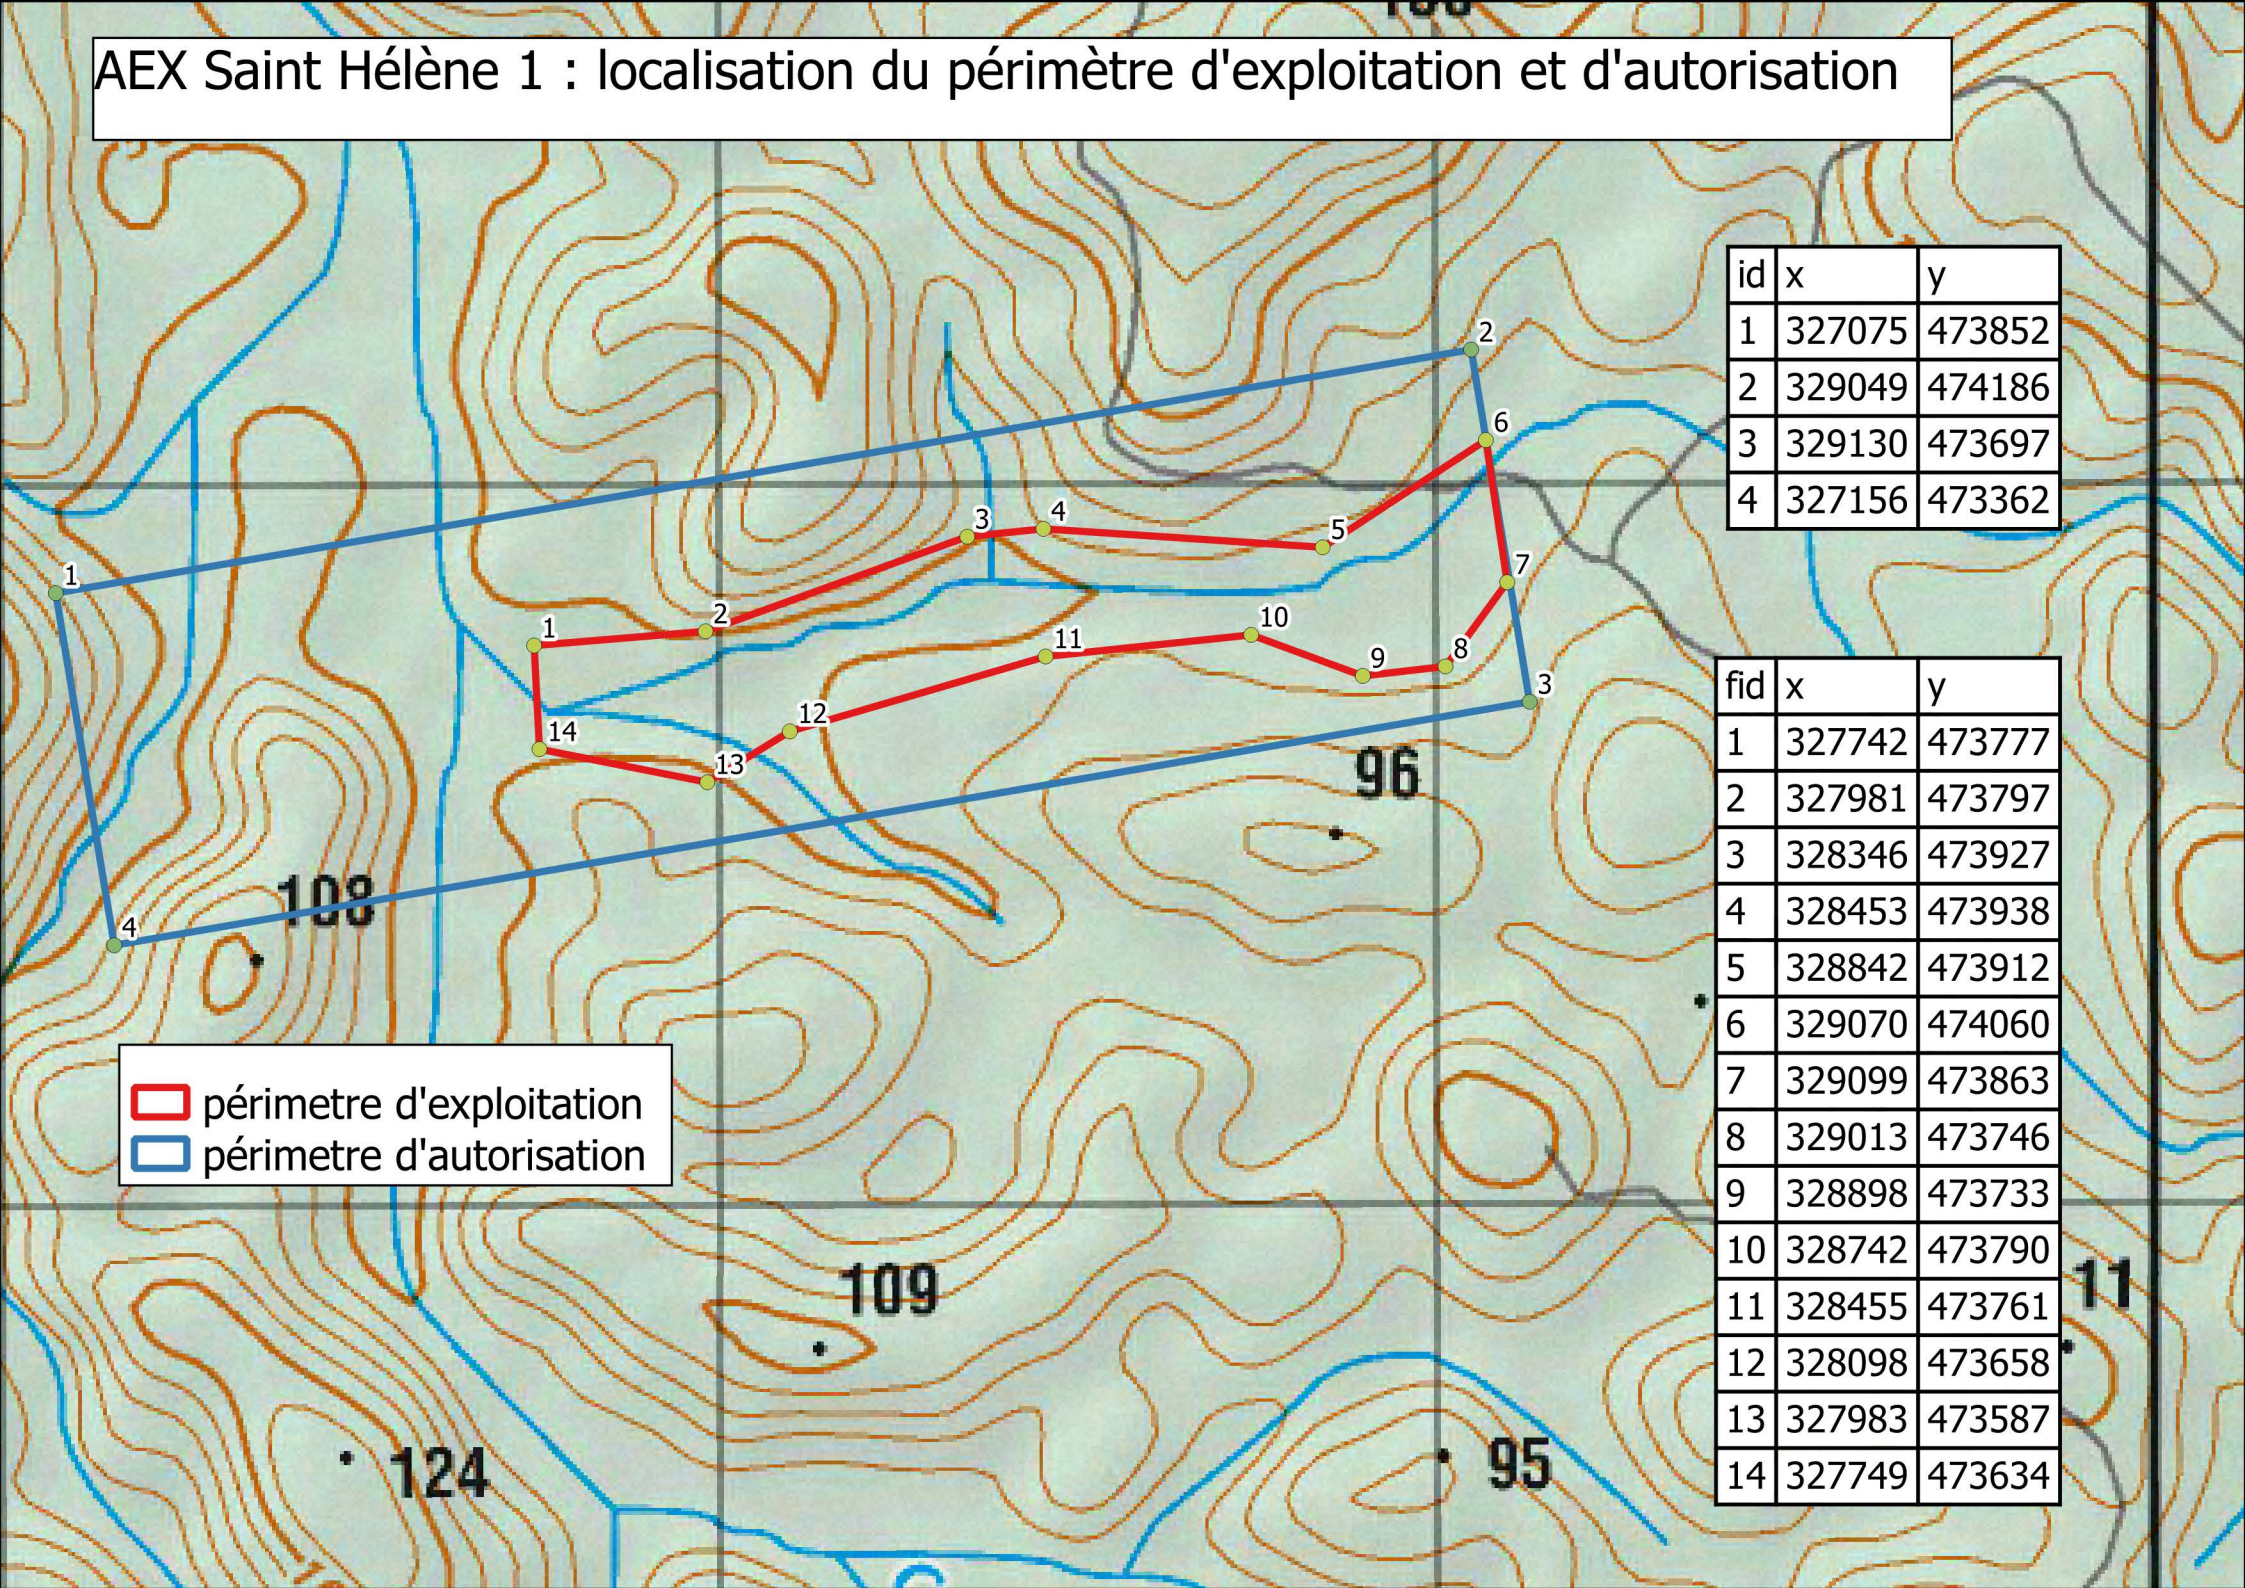

AEX Saint Hélène 1 : localisation du périmètre d'exploitation et d'autorisation

id	x	y
1	327075	473852
2	329049	474186
3	329130	473697
4	327156	473362

fid	x	y
1	327742	473777
2	327981	473797
3	328346	473927
4	328453	473938
5	328842	473912
6	329070	474060
7	329099	473863
8	329013	473746
9	328898	473733
10	328742	473790
11	328455	473761
12	328098	473658
13	327983	473587
14	327749	473634

 périmètre d'exploitation
 périmètre d'autorisation

AEX Saint Hélène 1 : localisation du périmètre d'exploitation et d'autorisation